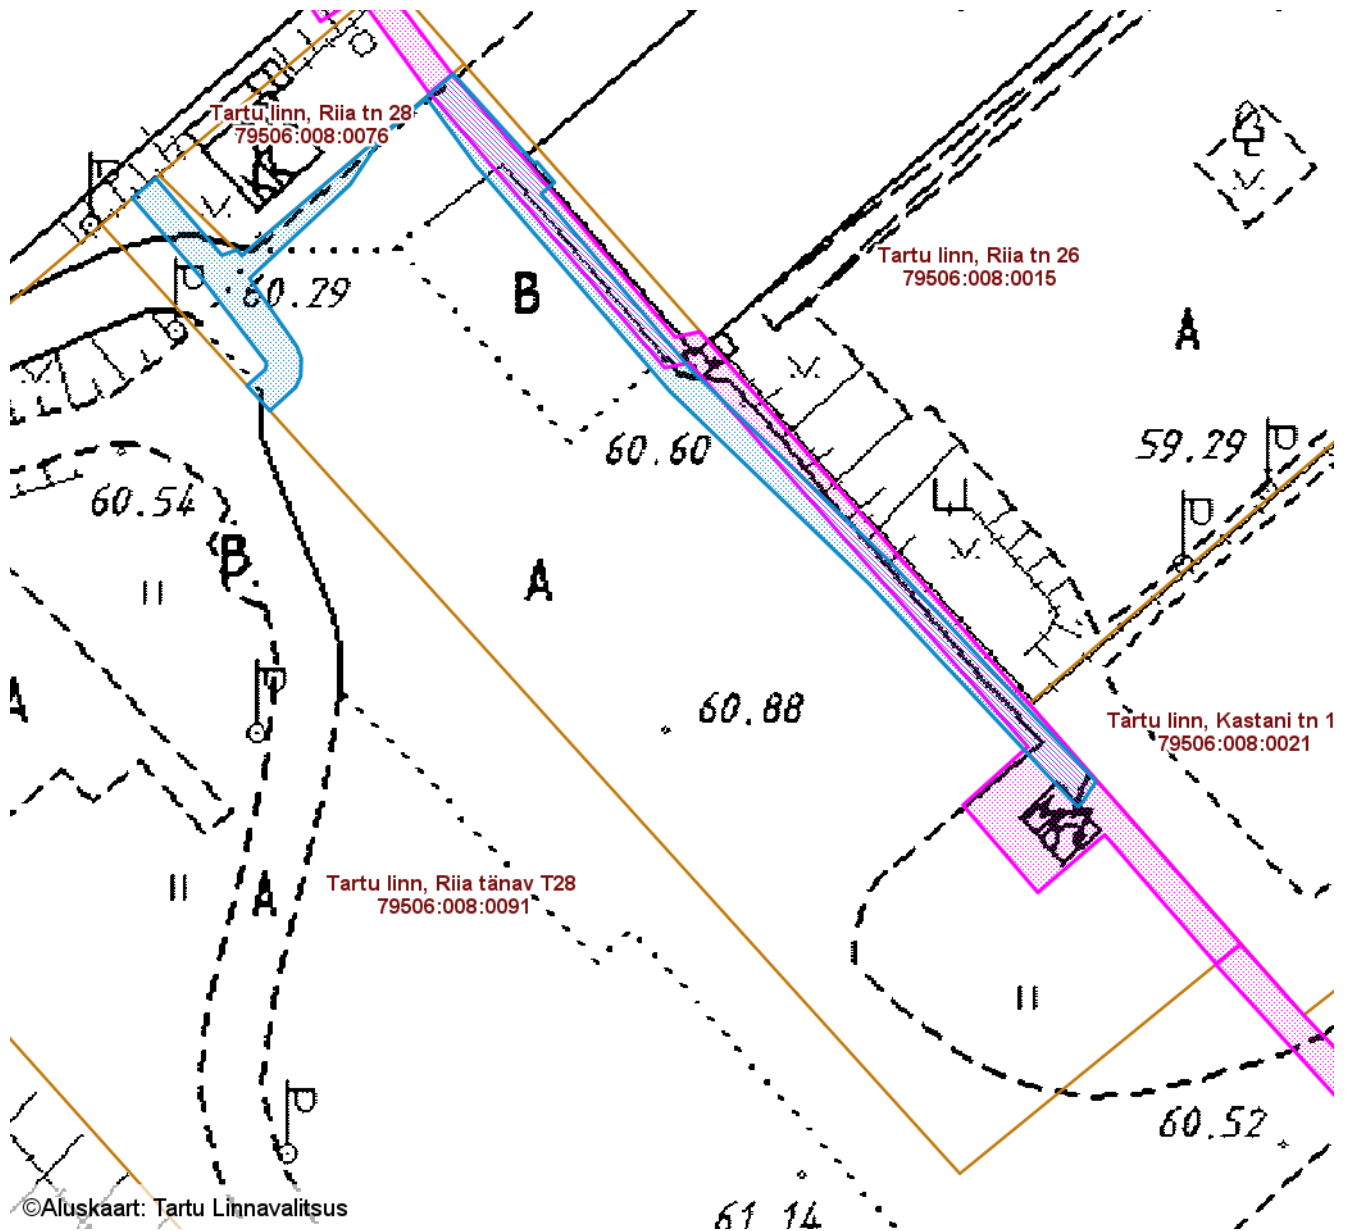

SUNDVALDUSE ALA ASENDIPLAAN

Tartu maakond, Tartu linn, Tartu linn, Riia tn 26a (79506:008:0090)

M 1 : 500

— Sundvalduse ala pindala
ligikaudu 190 m²
(24 kV ja 0,4 kV maakaablid)

— Olemasolevad piirangud ja
isiklikud kasutusõigused

Koostas: **Sandra Simson**

Sundvalduse ala koordinaadid

Nr	X	Y
1	6473161.87	658752.81
2	6473163.40	658754.51
3	6473164.13	658754.84
4	6473165.32	658754.89
5	6473166.07	658754.61
6	6473166.40	658754.39
7	6473170.61	658751.47
8	6473176.81	658758.12
9	6473180.04	658760.28
10	6473182.43	658763.07
11	6473182.30	658763.35
12	6473178.07	658766.43
13	6473163.14	658779.25
14	6473150.52	658792.32
15	6473140.33	658801.85
16	6473138.01	658803.98
17	6473135.69	658806.21
18	6473136.01	658806.54
19	6473137.36	658807.41
20	6473138.93	658805.95
21	6473141.48	658803.51
22	6473151.93	658793.75
23	6473164.51	658780.71
24	6473176.20	658770.75
25	6473176.96	658771.63
26	6473178.30	658770.47
27	6473178.24	658770.27
28	6473184.11	658764.94
29	6473172.12	658750.95
30	6473172.49	658750.65
31	6473172.13	658749.64
32	6473177.23	658745.27
33	6473175.91	658743.73
34	6473170.58	658748.34
35	6473165.02	658752.59
36	6473164.61	658752.53
37	6473163.52	658751.31